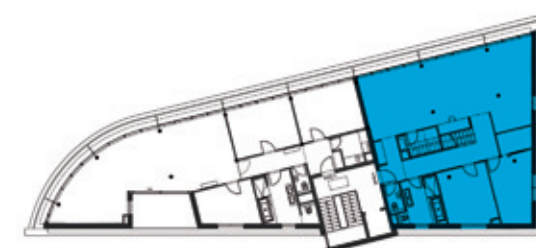

136.58 m²

abzüglich Putz 1 % -1.37 m²

135.21 m²

9 Terrasse 40.52 m² 1/3 13.51 m²

Wohnfläche Wohnung 4 gesamt 148.72 m²

GRUNDRISS 3.OBERGESCHOSS

Hauptansicht

Gebäudeaufsicht 3.OG WHG 4