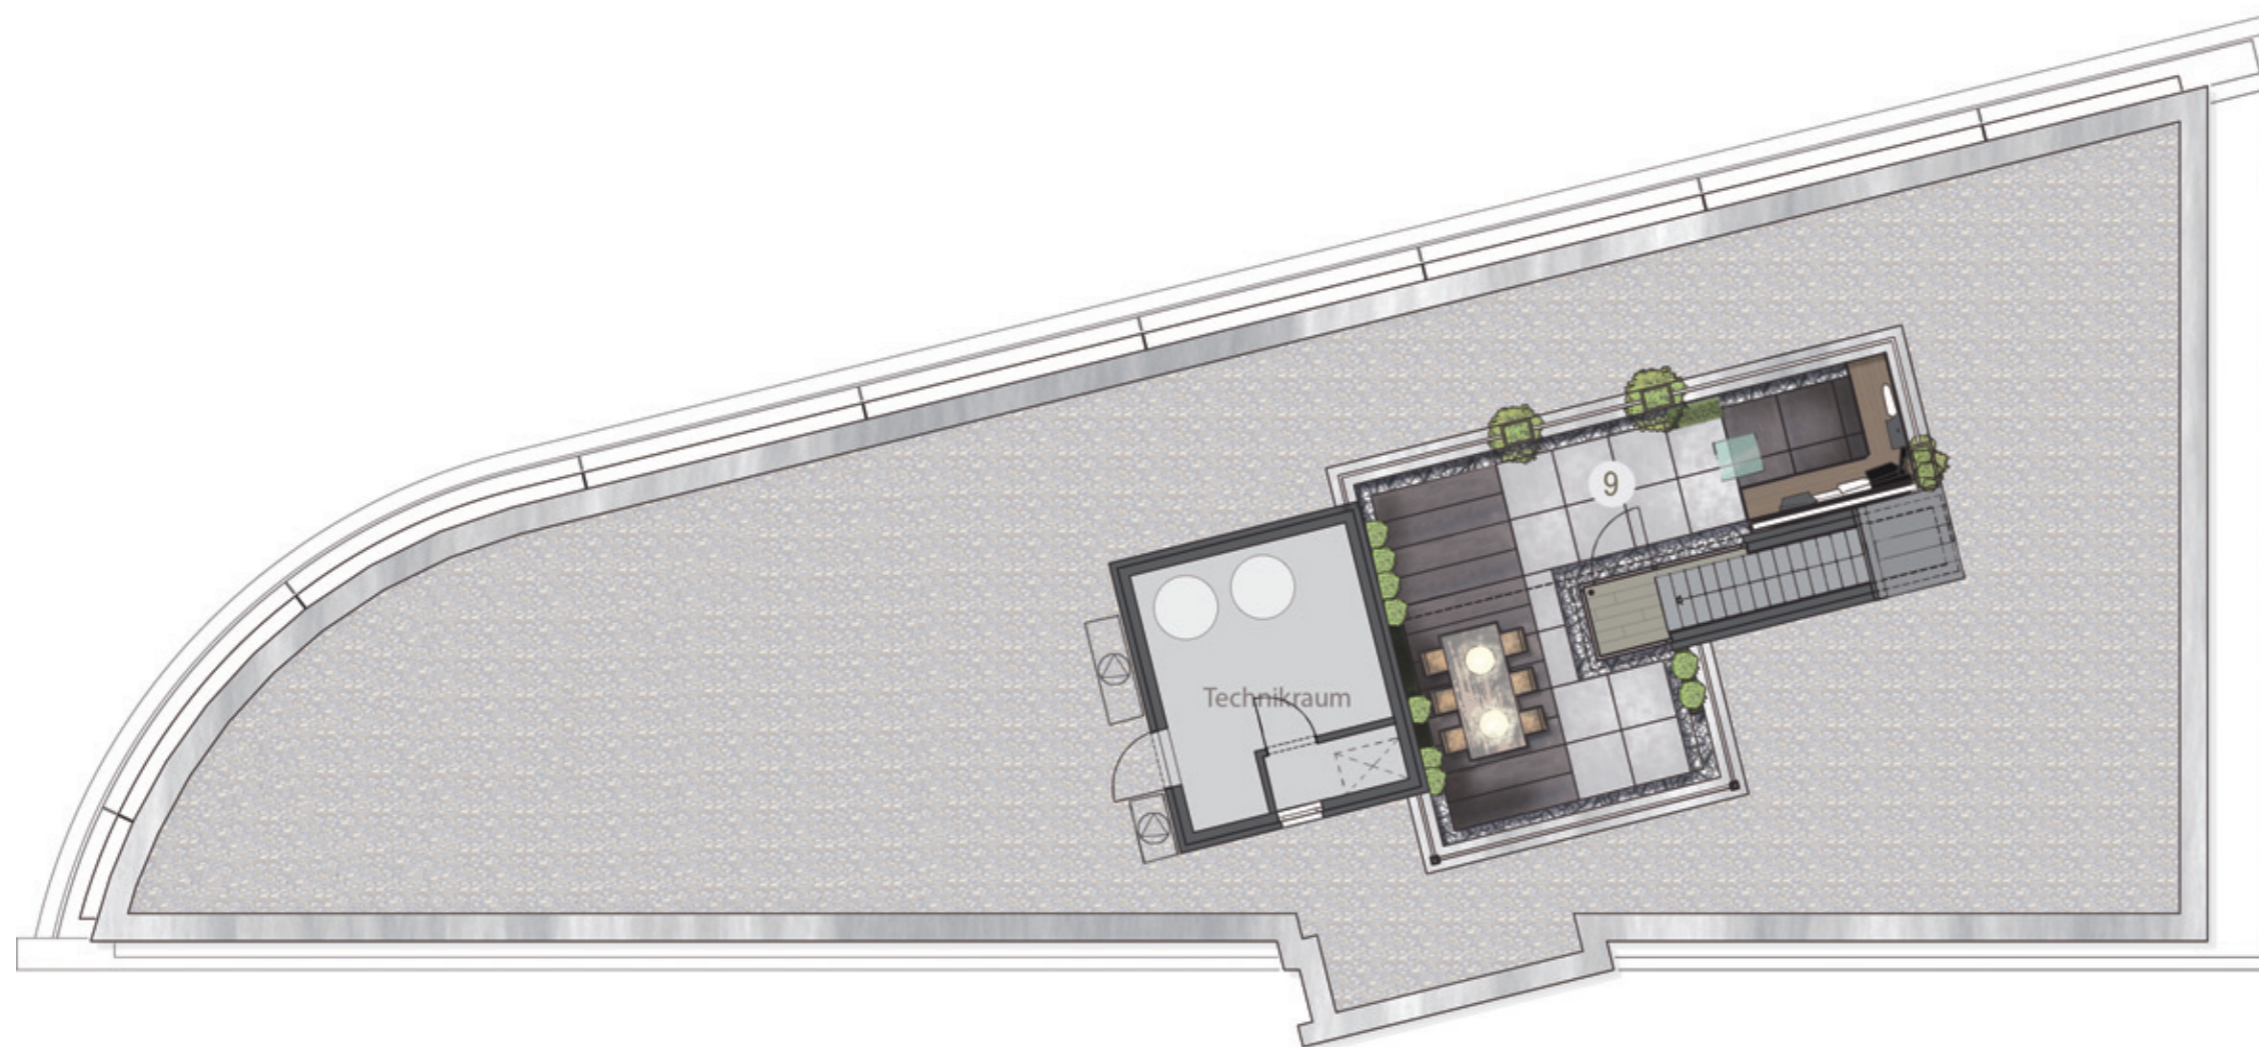

## WOHNUNG 4 / TERRASSE

DACHGESCHOSS

9 Terrasse 40.52 m<sup>2</sup> 1/3 13.51 m<sup>2</sup>

0 1 2 3 4 5

GRUNDRISS DACHGESCHOSS

Hauptansicht

Gebäudeaufsicht DT WHG 4