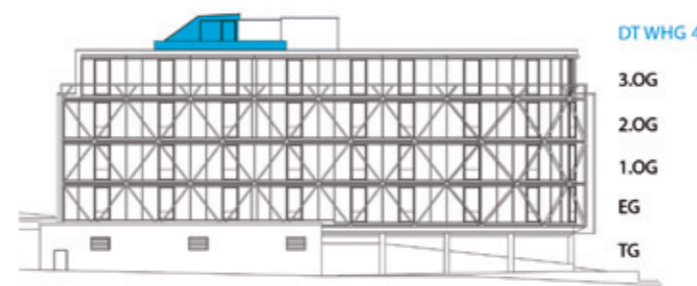

## WOHNUNG 4 / TERRASSE

DACHGESCHOSS

9 Terrasse 40.52 m<sup>2</sup> 1/3 13.51 m<sup>2</sup>

0 1 2 3 4 5

GRUNDRISS DACHGESCHOSS

Hauptansicht

Gebäudeaufsicht DT WHG 4